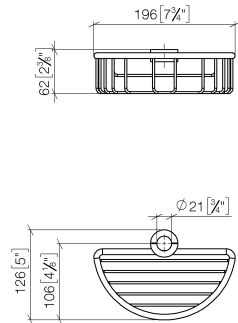

82 290 970

- largeur 200 mm
- hauteur 62 mm
- saillie 125 mm

S'adapte aux gammes suivantes : IMO, LULU, MADISON, MEM, TARA, CL.1, LISSÉ, VAIA, META, CYO

	Platine brossé	82 290 970-06
	Chrome	82 290 970-00
	Platine	82 290 970-08
	Laiton (Or 23cts)	82 290 970-09
	Dark Chrome	82 290 970-19
	Or clair	82 290 970-26
	Or clair brossé	82 290 970-27
	Laiton brossé (Or 23cts)	82 290 970-28
	Noir mat	82 290 970-33
	Bronze brossé	82 290 970-42
	Champagne brossé (Or 22cts)	82 290 970-46
	Champagne (Or 22cts)	82 290 970-47
	Chrome brossé	82 290 970-93
	Dark Platinum brossé	82 290 970-99

82 290 970

mm [inches]

82 290 970

Les pièces pour les  
autres finitions  
peuvent être  
trouvées ici : Chrome

### Liste des pièces de rechange

N°	Article Numéro	Désignation	Fréquence de montage	Délai de livraison
1	09 30 30 054 90	vis	4	2
2	08 17 97 520-06	patte de fixation	1	10
3	08 18 40 520 90	douille	1	2
4	08 18 40 521 90	douille	1	2
5	08 18 90 908-06	corbeille	1	60