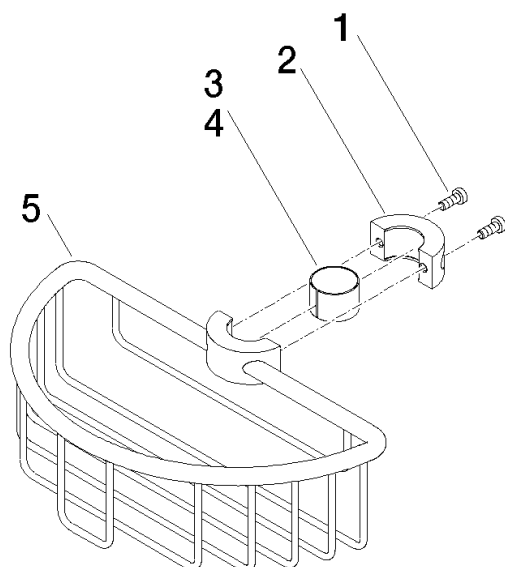

82 290 970

- largeur 200 mm
- hauteur 62 mm
- saillie 125 mm

S'adapte aux gammes suivantes : IMO, LULU, MADISON, MEM, TARA, CL.1, LISSÉ, VAIA, META, CYO

	Platine brossé	82 290 970-06
	Chrome	82 290 970-00
	Platine	82 290 970-08
	Laiton (Or 23cts)	82 290 970-09
	Dark Chrome	82 290 970-19
	Or clair	82 290 970-26
	Or clair brossé	82 290 970-27
	Laiton brossé (Or 23cts)	82 290 970-28
	Noir mat	82 290 970-33
	Bronze brossé	82 290 970-42
	Champagne brossé (Or 22cts)	82 290 970-46
	Champagne (Or 22cts)	82 290 970-47
	Chrome brossé	82 290 970-93
	Dark Platinum brossé	82 290 970-99

82 290 970

mm [inches]

82 290 970

Les pièces pour les  
autres finitions  
peuvent être  
trouvées ici : Chrome

### Liste des pièces de rechange

N°	Article Numéro	Désignation	Fréquence de montage	Délai de livraison
1	09 30 30 054 90	vis	4	2
2	08 17 97 520-06	patte de fixation	1	10
3	08 18 40 520 90	douille	1	2
4	08 18 40 521 90	douille	1	2
5	08 18 90 908-06	corbeille	1	60